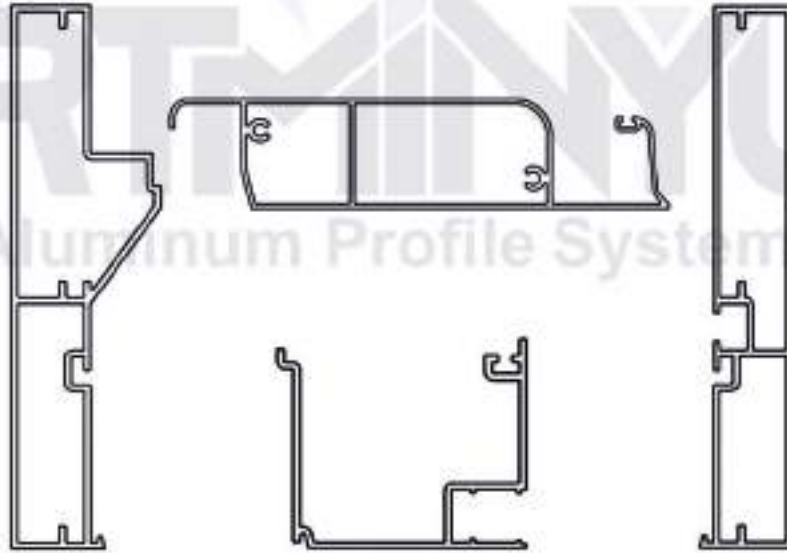

KENAN METAL ALÜMİNYUM PROFİL A.Ş.

Merkez: Atatürk Bulvarı Mahmut Torun Plaza No:54
Dış Kapı No: 2/7 **İç Kapı No:**2 Başakşehir / İSTANBUL
Tel: +90 212 485 60 35 **Fax:** +90 212 485 60 46
Fabrika: Velimeşe Mah. Kandil Cad. 329 Sk. No:7 Ergene / Tekirdağ