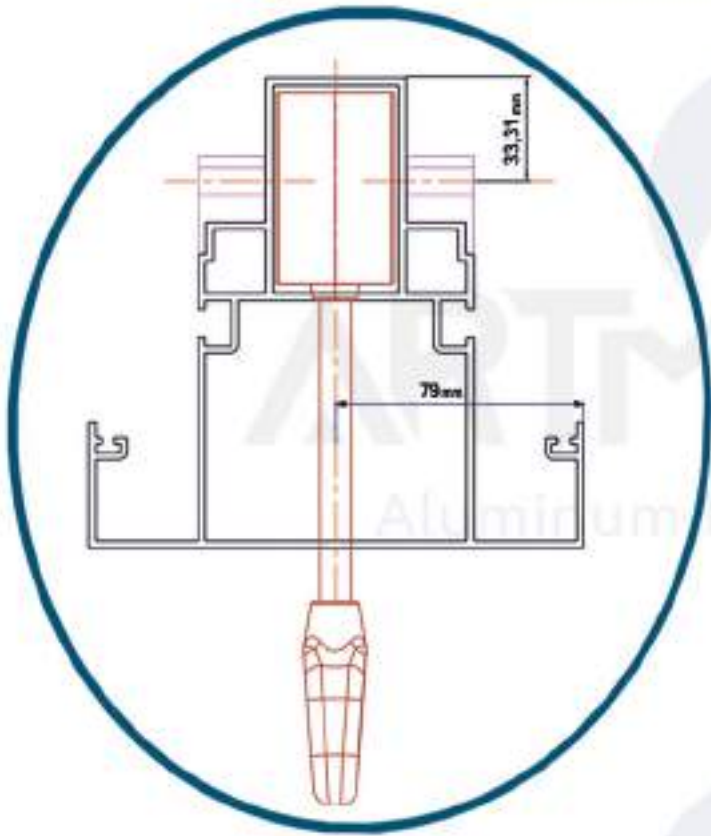

Quantity :

Ray ve Oluk EPDM Contası
Gutter EPDM Wick

Code : Roll-16

Quantity :

Aluminum Profile Systems

159 mm

40 mm

www.kenanmetal.com