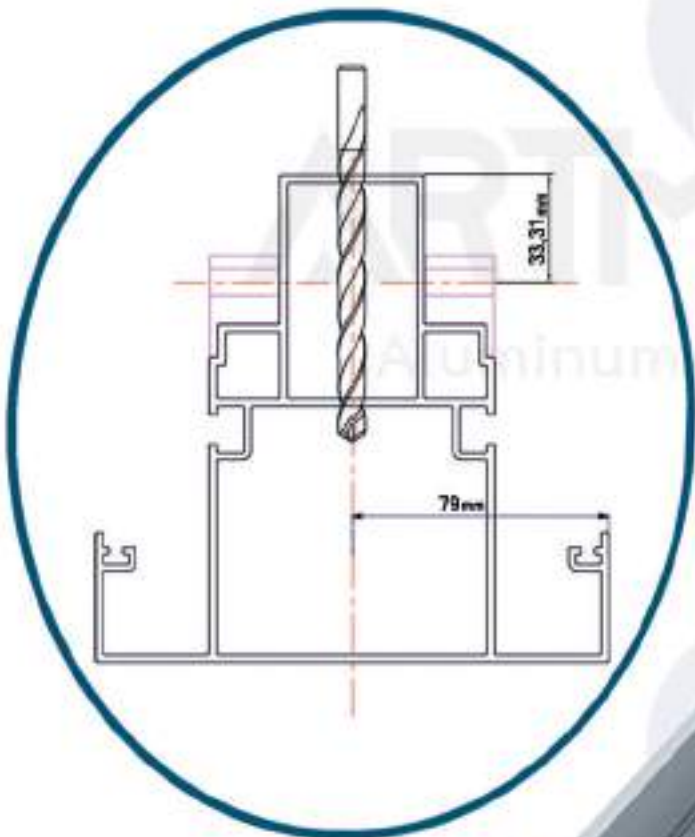

Quantity :

Ray ve Oluk EPDM Contası
Gutter EPDM Wick

Code : Roll-16

Quantity :

Aluminum Profile Systems

159 mm

40 mm

www.kenanmetal.com