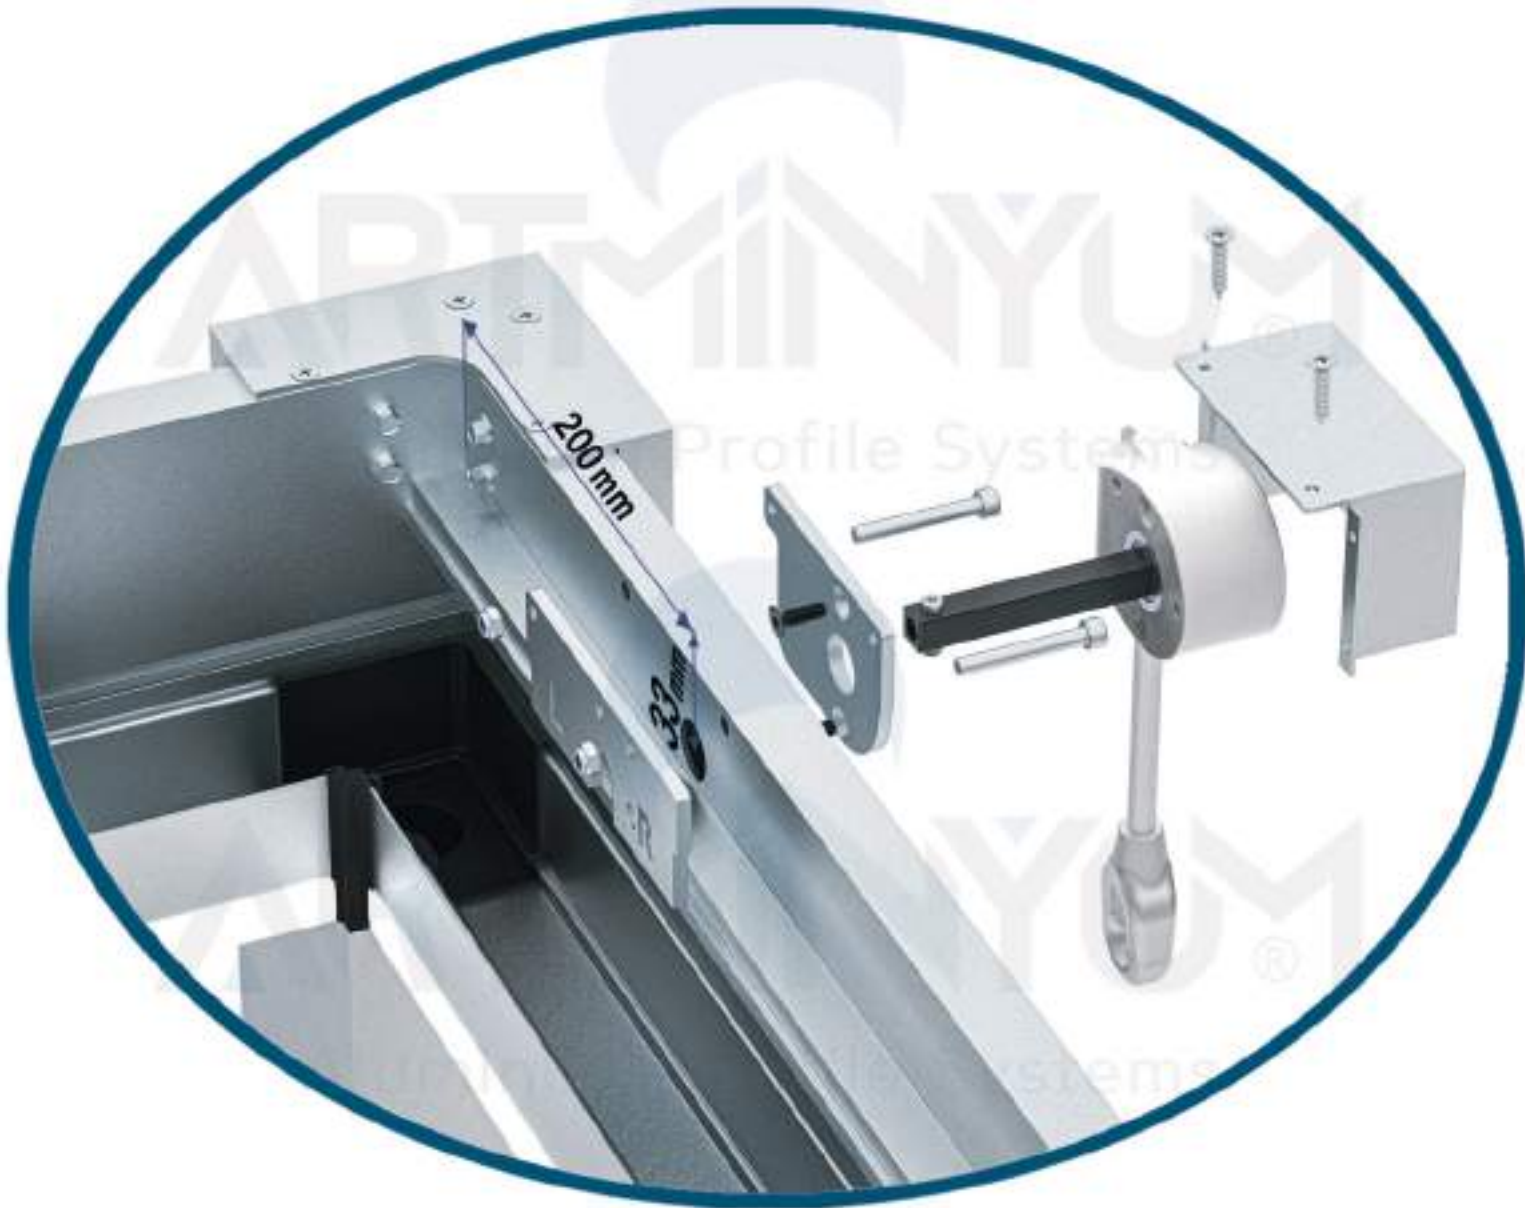

Quantity :

Ray ve Oluk EPDM Contası
Gutter EPDM Wick

Code : Roll-16

Quantity :

Aluminum Profile Systems

159 mm

40 mm

www.kenanmetal.com