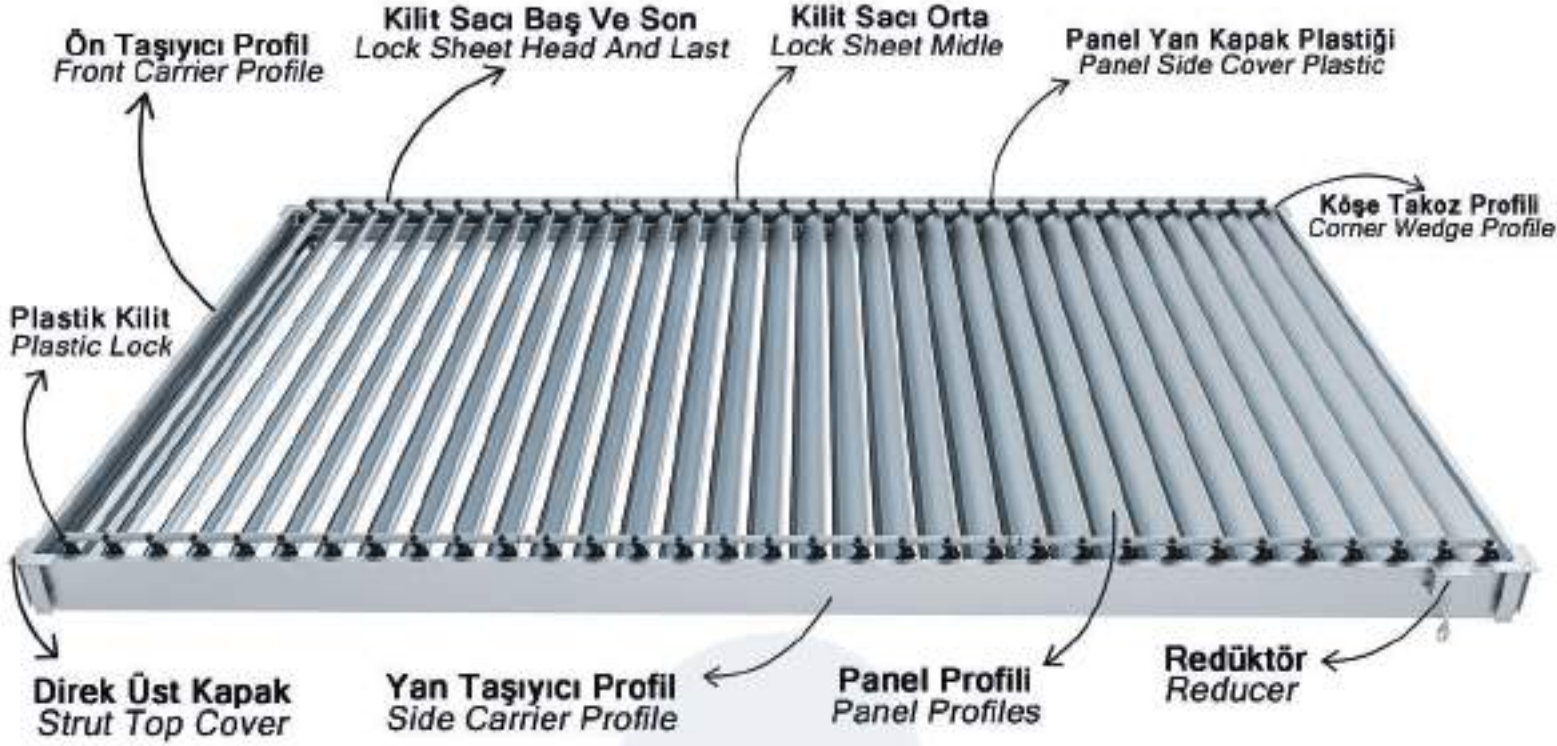

Quantity :

Ray ve Oluk EPDM Contası
Gutter EPDM Wick

Code : Roll-16

Quantity :

Aluminum Profile Systems

159 mm

40 mm

www.kenanmetal.com