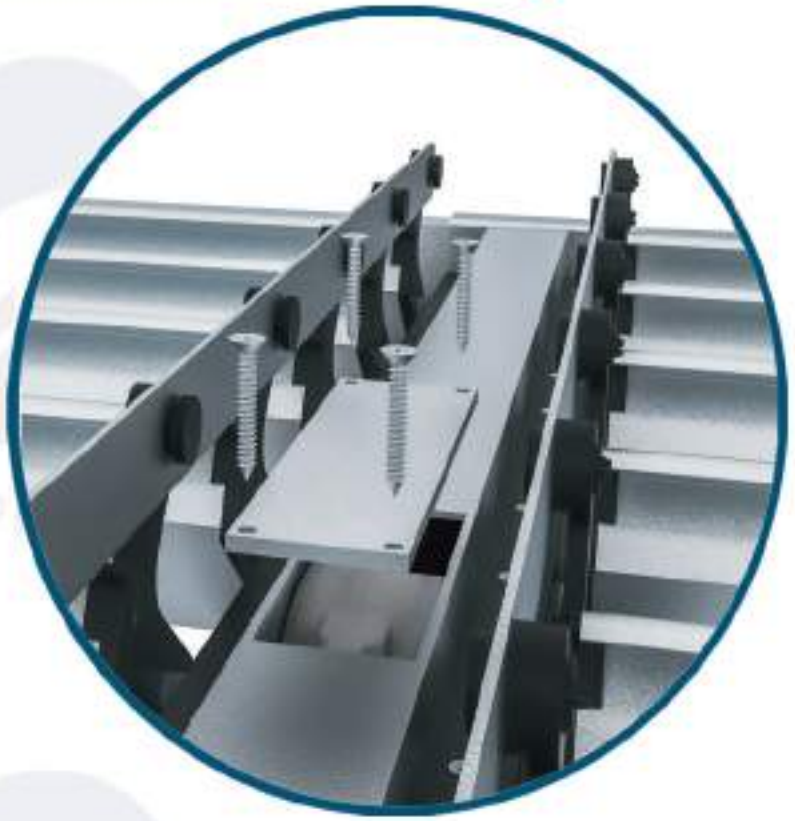

Quantity :

Ray ve Oluk EPDM Contası
Gutter EPDM Wick

Code : Roll-16

Quantity :

Aluminum Profile Systems

159 mm

40 mm

www.kenanmetal.com