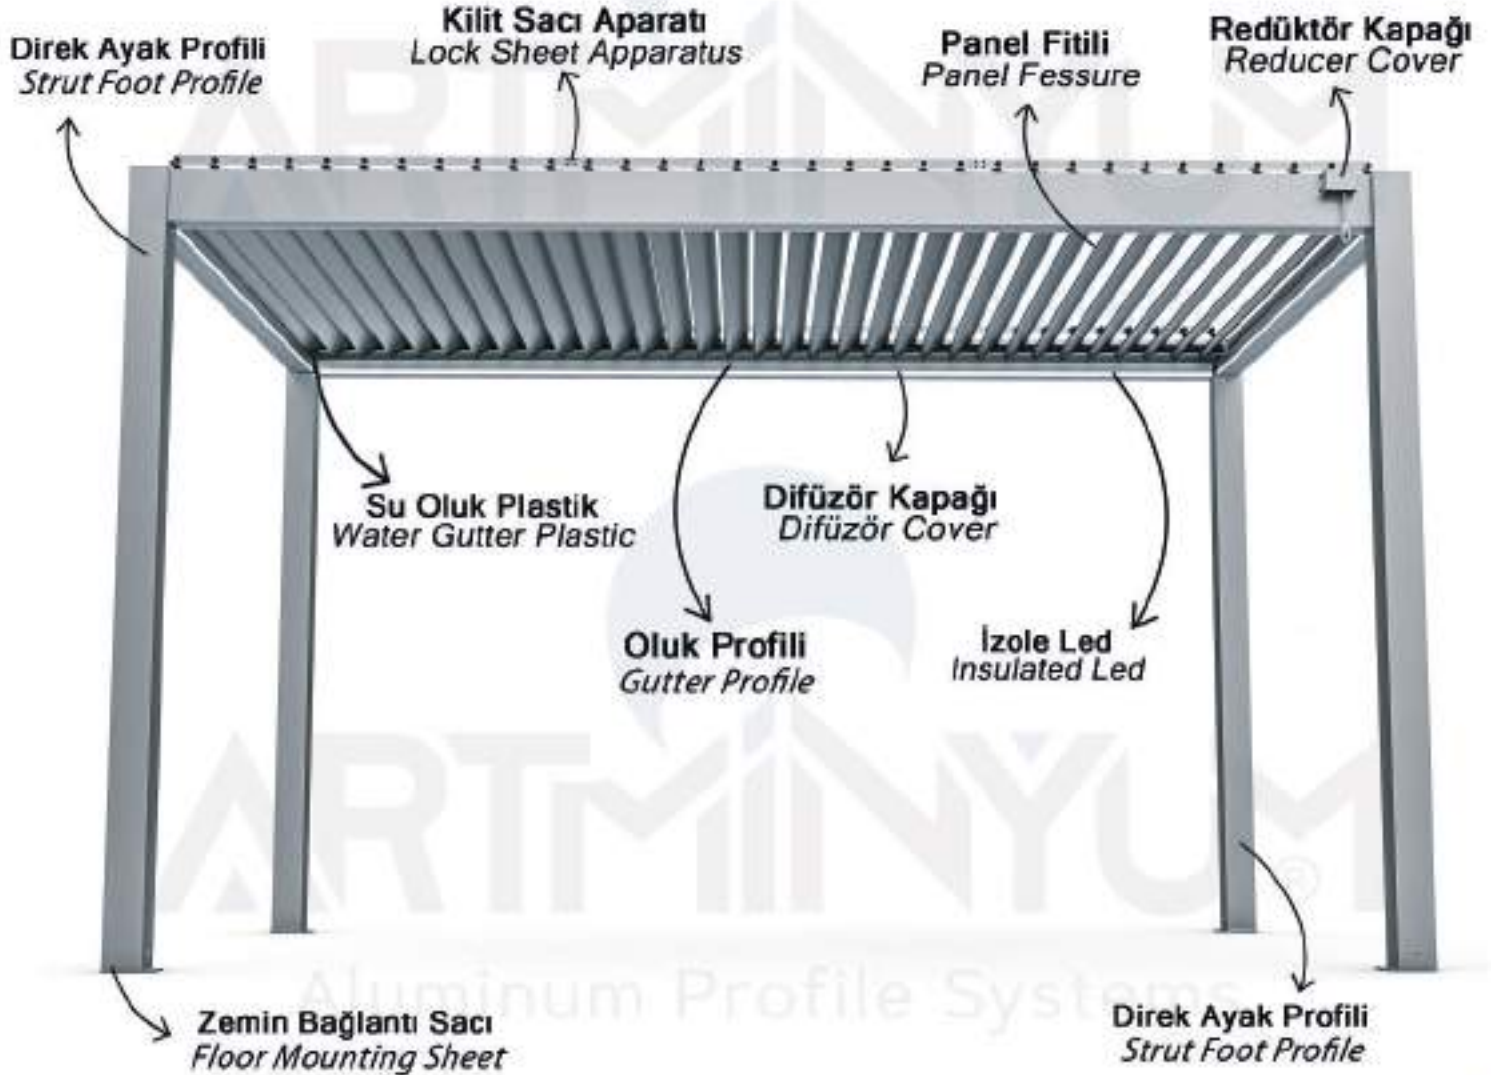

Quantity :

Ray ve Oluk EPDM Contası
Gutter EPDM Wick

Code : Roll-16

Quantity :

Aluminum Profile Systems

159 mm

40 mm

www.kenanmetal.com