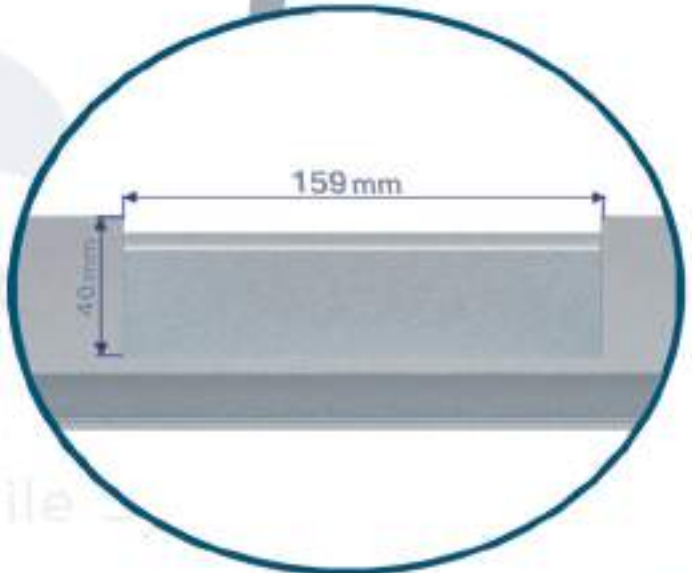

Quantity :

Ray ve Oluk EPDM Contası
Gutter EPDM Wick

Code : Roll-16

Quantity :

Aluminum Profile Systems

159 mm

40 mm

www.kenanmetal.com