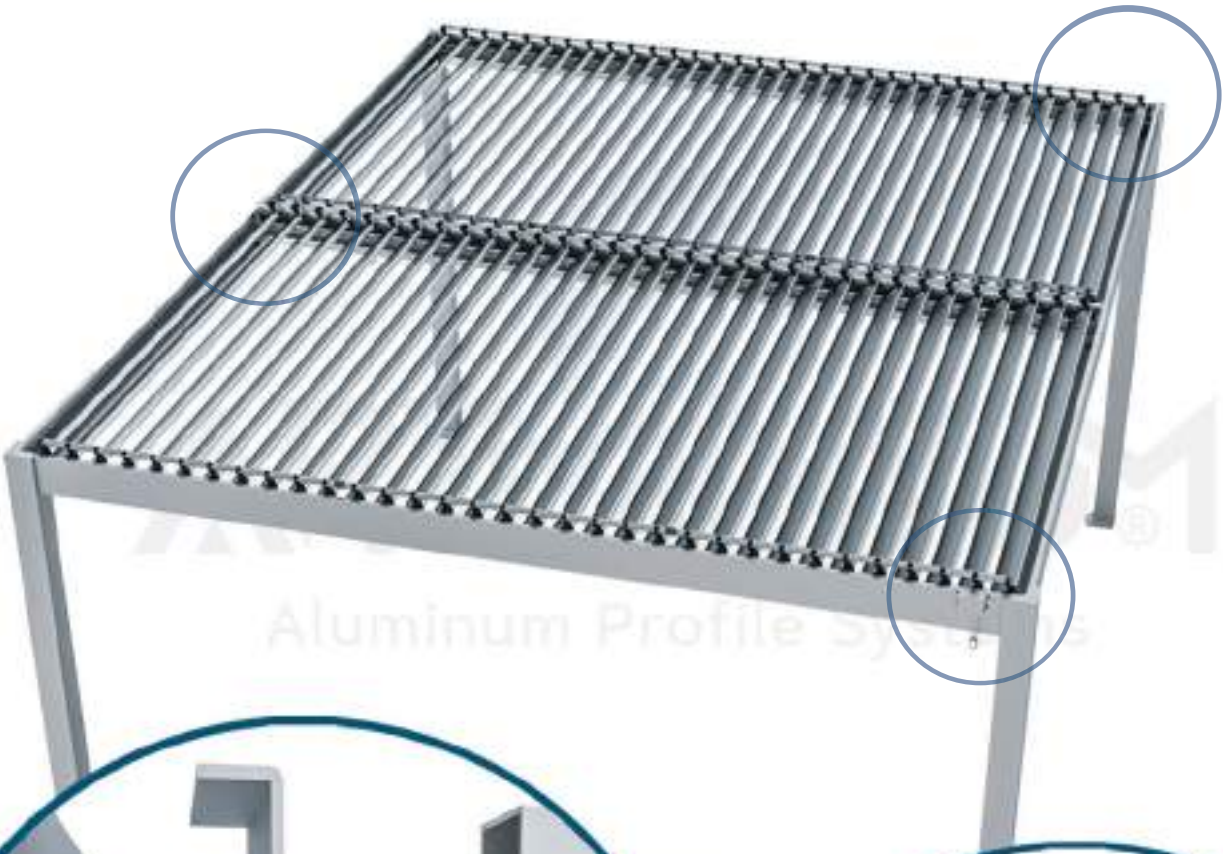

Quantity :

Ray ve Oluk EPDM Contası
Gutter EPDM Wick

Code : Roll-16

Quantity :

Aluminum Profile Systems

159 mm

40 mm

www.kenanmetal.com